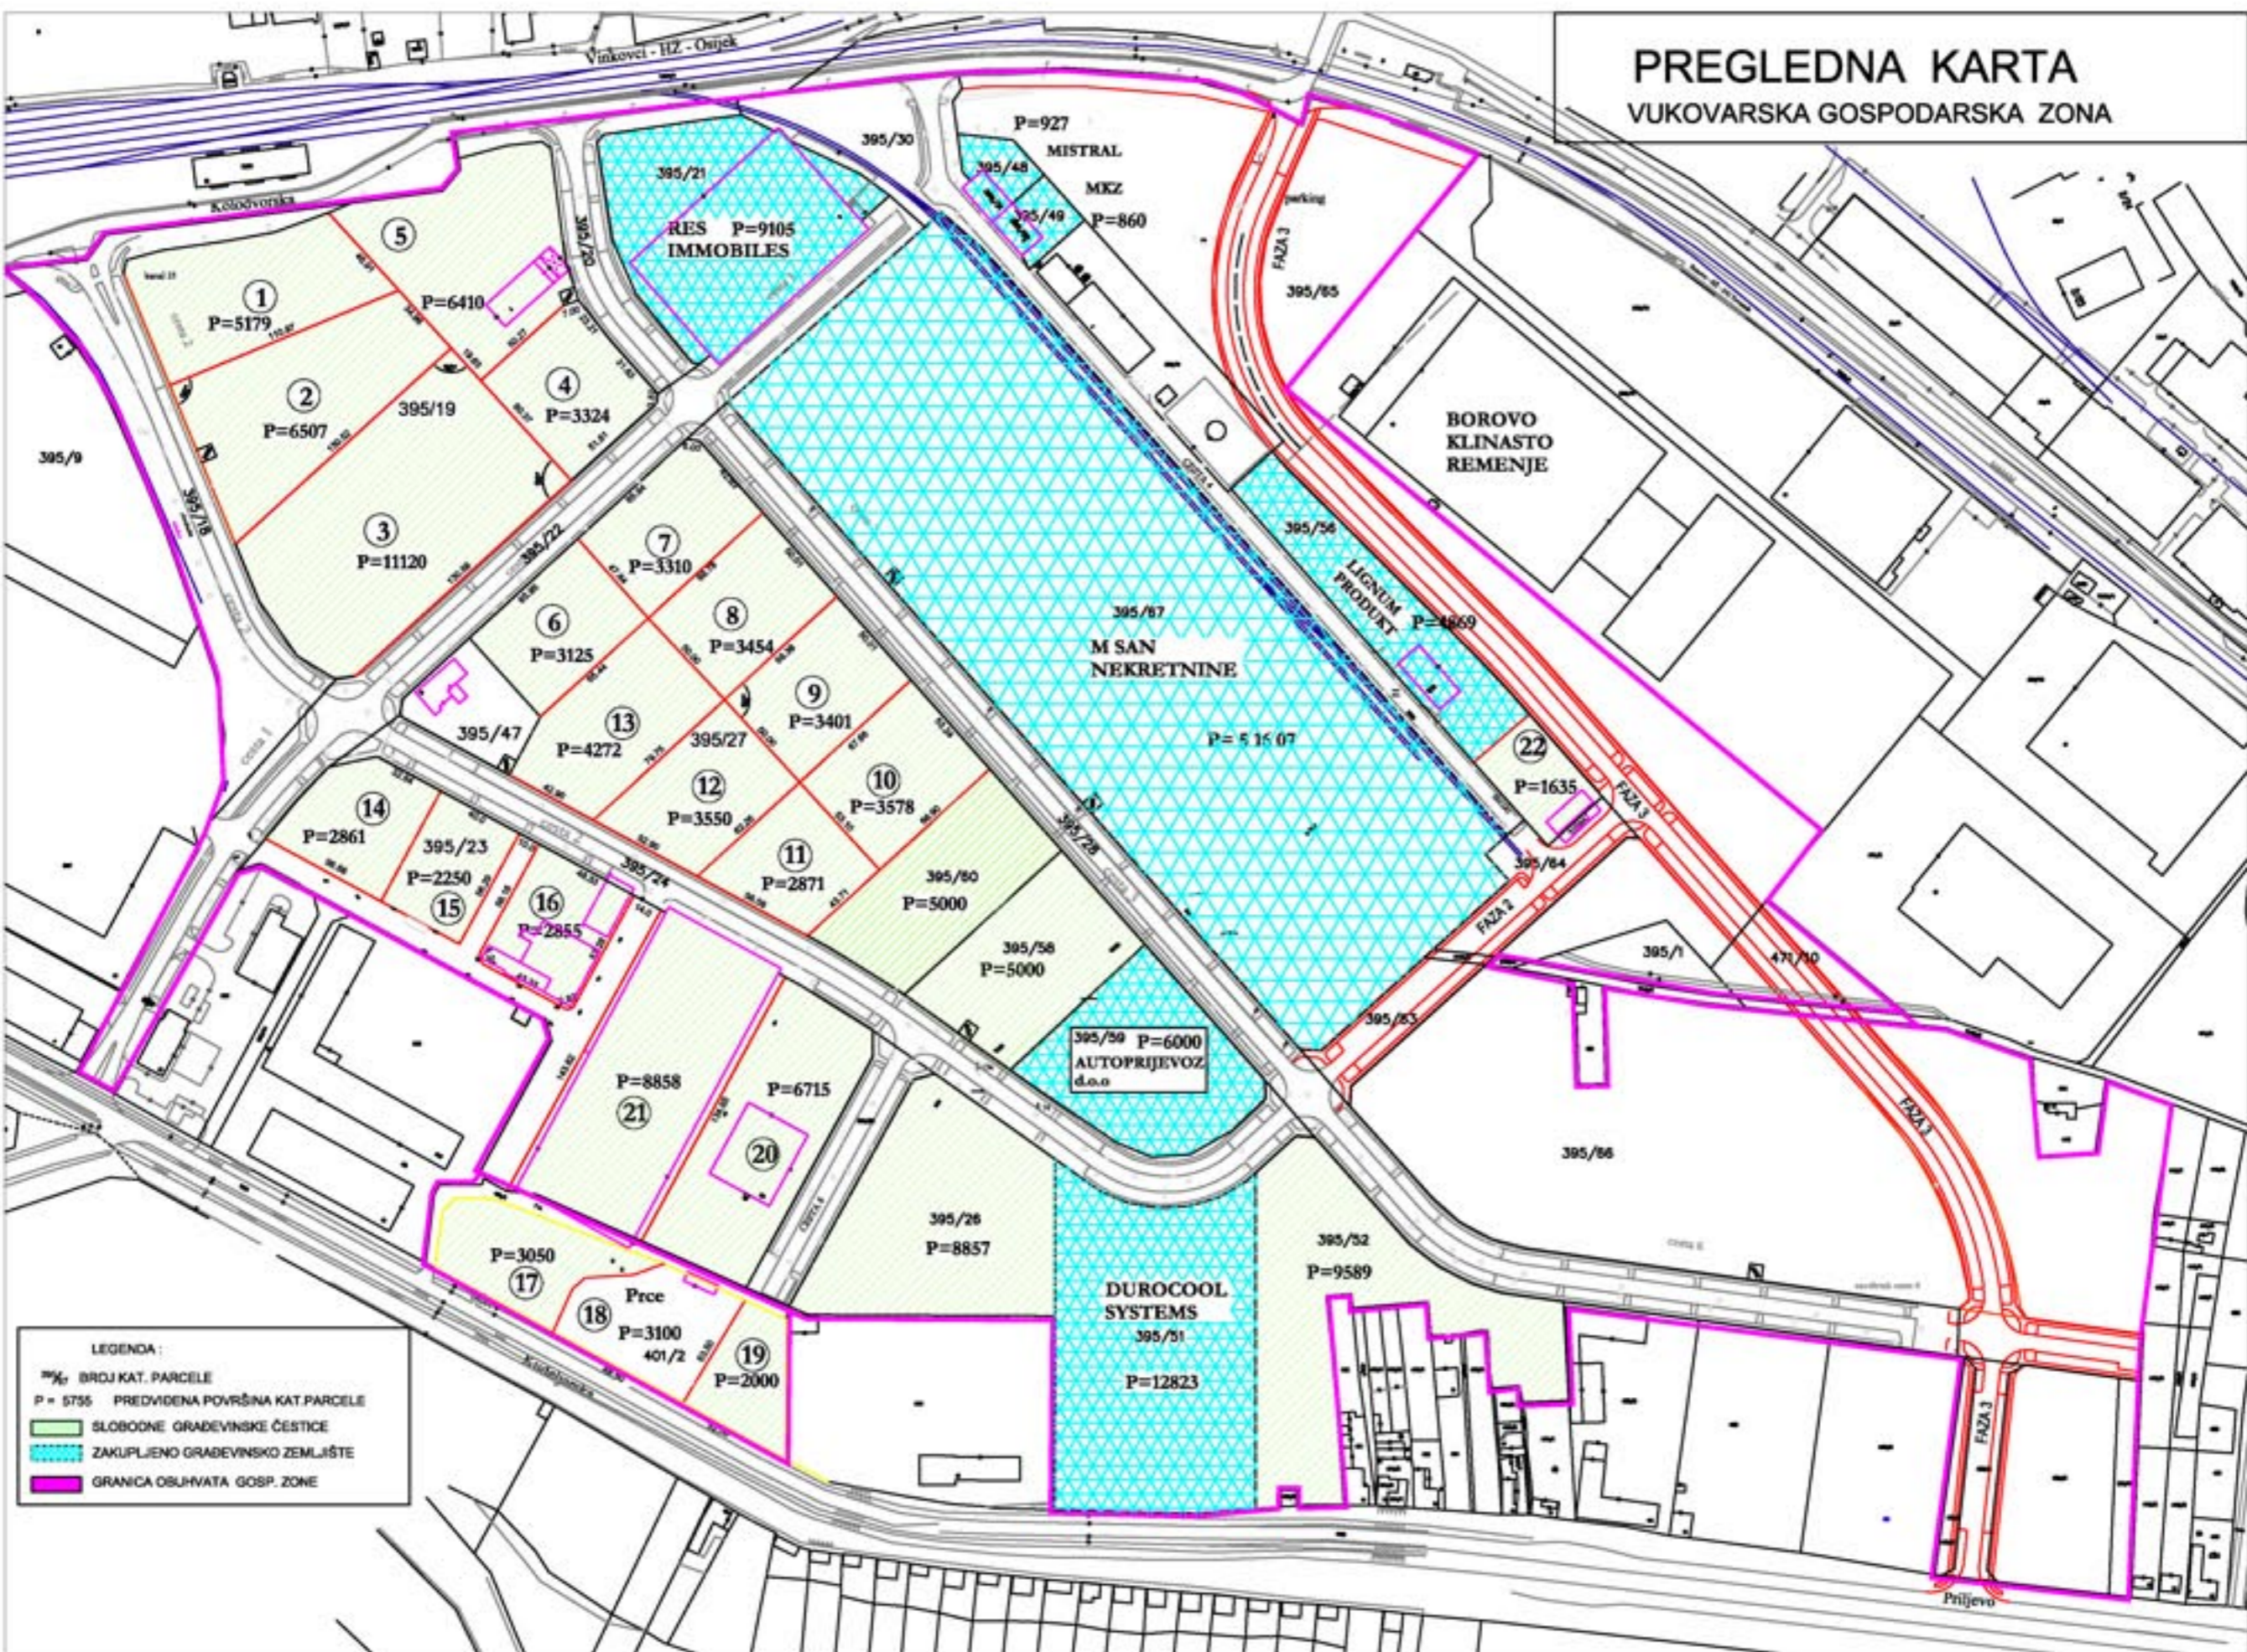

PREGLEDNA KARTA VUKOVARSKA GOSPODARSKA ZONA

LEGENDA:
BRJ KAT. PARCELE
P = 5755 PREDVIĐENA POVRŠINA KAT PARCELE
SLOBODNE GRADEVINSKE ČESTICE
ZAKUPLJENO GRADEVINSKO ZEMLJIŠTE
GRANICA OBUHVATA GOSP. ZONE